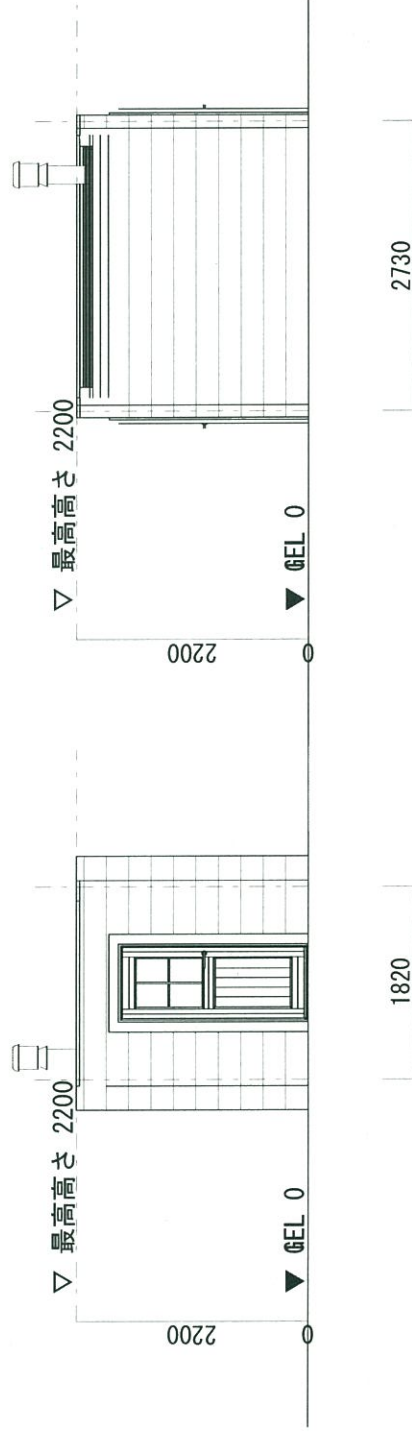

# CUBE

キット価格: 杉 / 59.9万円 (税別)  
 キット価格: 桧 / 79.9万円 (税別)  
 キット価格: 杉 x 桧 / 69.9万円 (税別)

送料: 参考 / 熊本 → 長野 / 18万円 (税別)  
 オプション: 土台、建具部品、屋根材、屋根材、組立工賃

**(株)マルアサ工房**

[www.maruasa.co.jp](http://www.maruasa.co.jp)  
 0120-696935