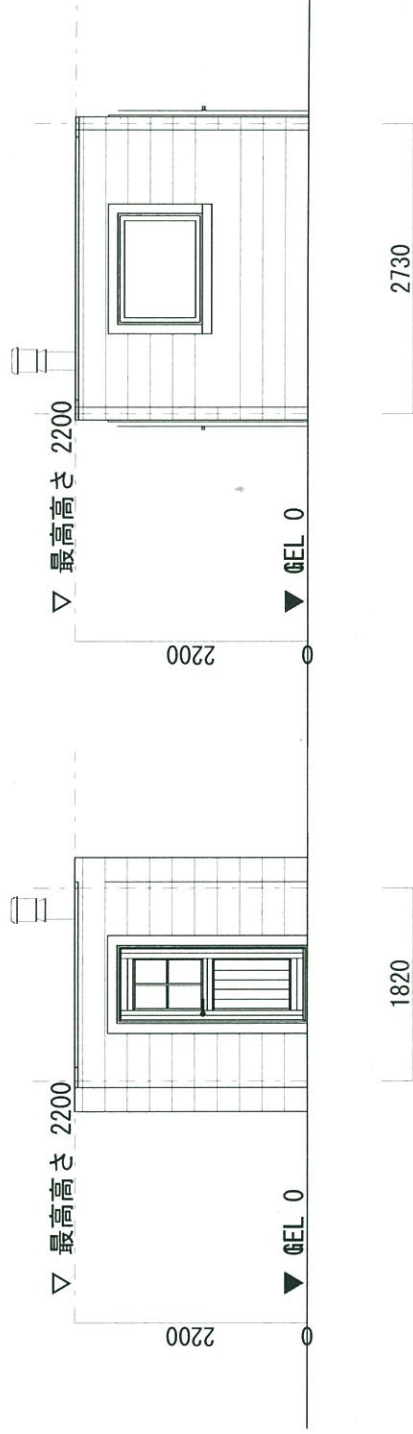

# CUBE

キット価格: 杉 / 59.9万円 (税別)  
 キット価格: 桧 / 79.9万円 (税別)  
 キット価格: 杉 x 桧 / 69.9万円 (税別)

送料: 参考 / 熊本 → 長野 / 18万円 (税別)  
 オプション: 土台、建具部品、屋根材、屋根材、組立工賃

**(株)マルアサ工房**

[www.maruasa.co.jp](http://www.maruasa.co.jp)  
 0120-696935