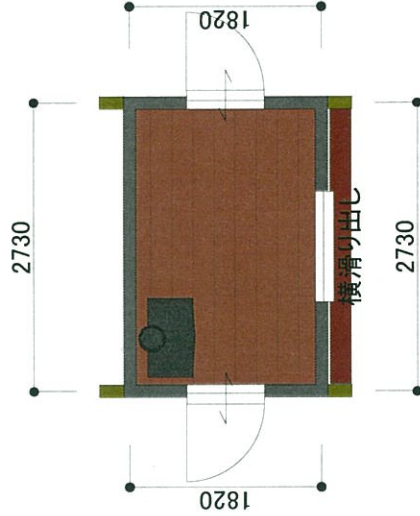

# CUBE

キット価格: 杉 / 59.9万円 (税別)  
 キット価格: 桧 / 79.9万円 (税別)  
 キット価格: 杉 x 桧 / 69.9万円 (税別)

送料: 参考 / 熊本 → 長野 / 18万円 (税別)  
 オプション: 土台、建具部品、屋根材、屋根材、組立工賃

**(株)マルアサ工房**

[www.maruasa.co.jp](http://www.maruasa.co.jp)  
 0120-696935